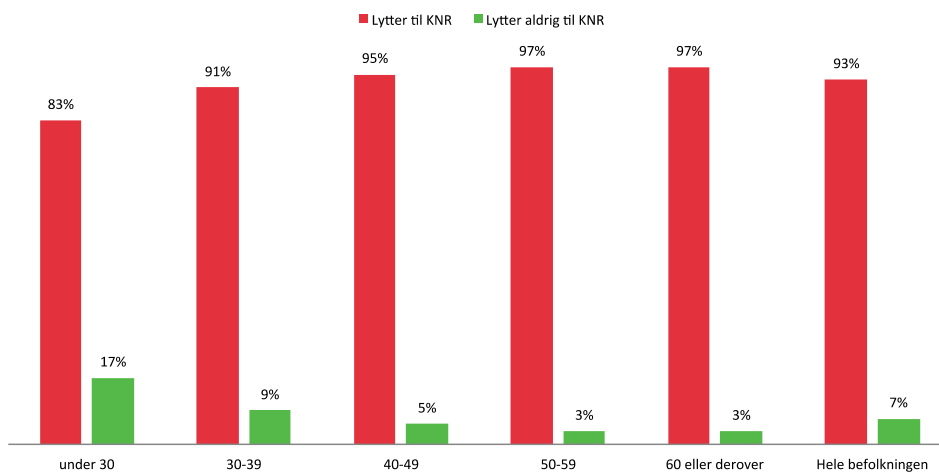

TV-kkut isiginnaartarneq 2012 akunnerniik tallimaniik 2013-mi akunnerit 3.7-ngorsimavoq. Nunanit allaneersunik illoqarfimmilu aallakaatitsivinniik isiginnaartarnerit allannguuteqarsimanngitsut KNR-mi isiginnaartarnerit apparsimapput.

Takussutissaq: KNR-TV-kkut ullormut isiginnaartarnerit ineriartorsimanera akunnernut agguarlugu siunissamilu qanoq isikkoqalersinnaanera ilanngullugu