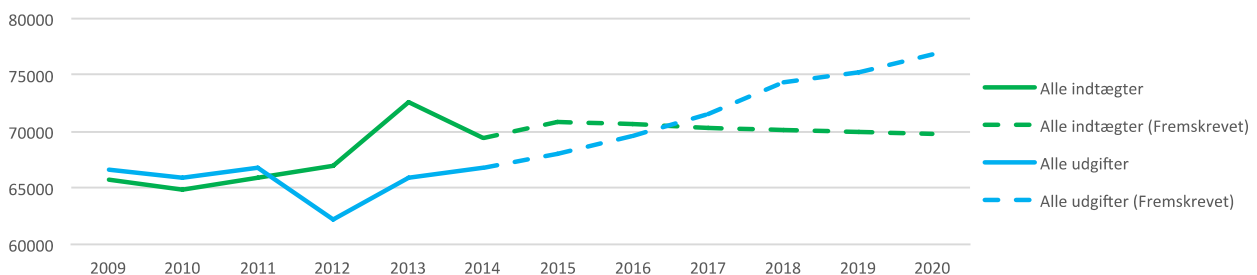

KNR ataatsimut isigalugu: Naalaartartunik isiginnaartartunillu misissueqqissaarnermit inerniliussanit tigusat

Amerlanerit isumarput, nutaarsiassat pisullu pingaarnerit siulliunneqartassasut.

81 % af KNRp naalaartartuisa isiginnaartartuisalu qallunaatut oqaasillit kissaatiginartissimavaat pingaartillugu, qallunaatut oqaatsit atorlugit nunatta piorsarsimassusaanut tunngassutilinnik inuiaqatigiinnilu pissutsinik oqaluttuartunik aallakaatitassiortoqartarnissaa.

KNR nunatta piorsarsimassusaanut tunngasunik inuiaqatigiinnilu pissutsinik oqaluttuartunik allakaatitassiusaaraluarpat atuisutta 21 %-tii taakkunungarpiq tunngassutilinnik paasiniaanissaminnut malinnaanissaminnullu periarfissaarutissagaluarput.

Aningaasaqarnikkut ineriartorsimaneq taamaaginnassappallu ineriartorsinnaanissaanut takussutissiaq

Massakkorpiq tapiutaasartut ukiumoortumillu aningaasat nalikilliarthornerat tunngavigalugu ilassutitut tapiutaasartut aallavigalugit KNR-milu aningaasartuutaasartut ilanngullugit naatsorsorlugit allanngunngippata siunissami ineriartorsinnaaneranik takussutissiaq:

Takussutissiaq: KNR´mi aningaasartuutitugit isertitatigullu ineriartorsinnaanermut takussutissiaq

Takussutissiami inerniliussaq aallaavigissagaanni siunissami kingunerisinnaasaanut takussutissiaq:

Takussutissiaq: KNR´p aningaasaqarnera ataatsimut isigalugu kingunerisinnaasaalu