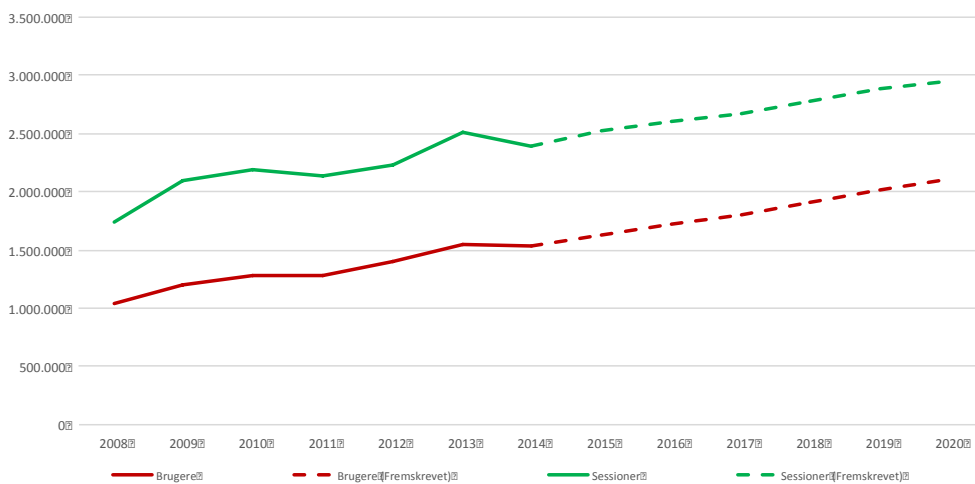

Takussutissaq: KNR´p nittartagaanut alakkarterisartut ineriartorsimaneq taamaaginnassagunilu qanoq ineriartorumaanerani takorluuinermik takussutissiaq

Nittartakkatsinnut alakkarterisartut ilimagaagut, nittartakkatsinnut knr.gl app-itaanut il.il. smartphonesiminniik, Ipad-iminniik allallu aqqutigalugit, atuilerumaartut.