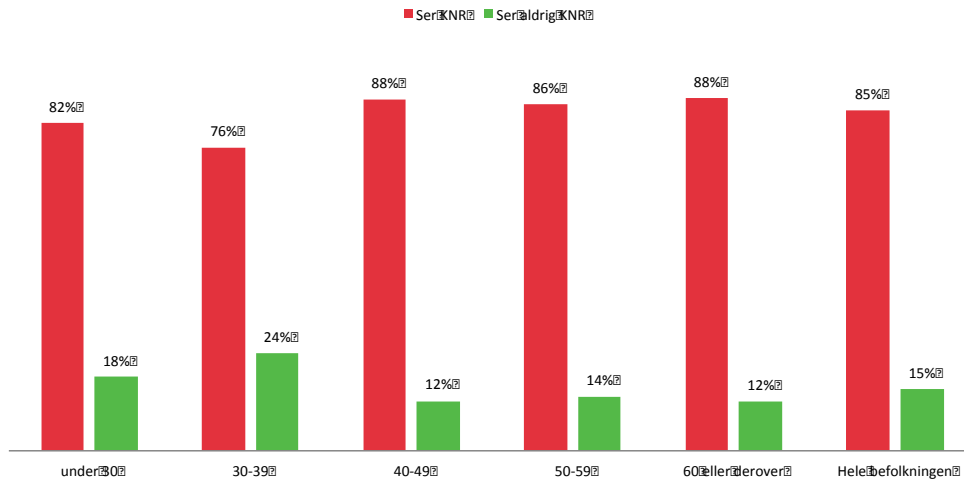

Takussutissaq: Ullumikkut gassit radiokkut naalaartarpat?