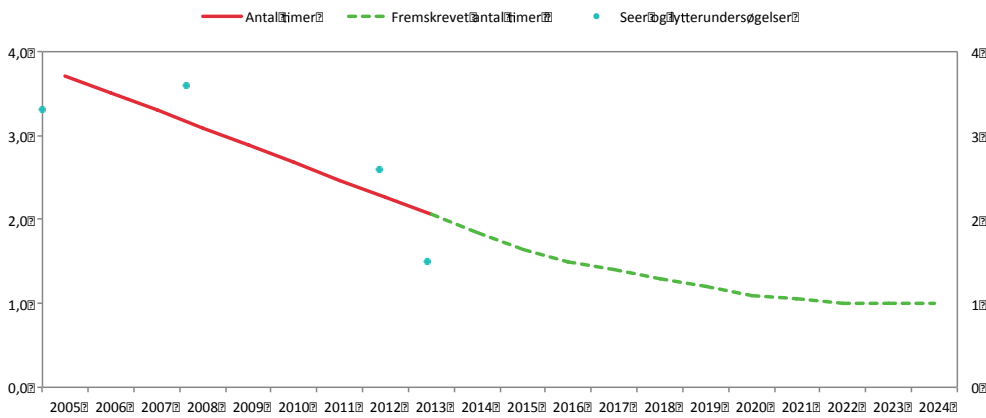

Tamanna ineriartorneq qaangiinnarneqarsinnaanngilaq, tusagassiuuteqarfittut sulialittut periutsitigut unammillernartutut taaneqarsinnaalluarpog: Tamannalu aammattaaq KNR radiomut atuuppoq. Radiokkut ullormut naalaartarneq 2012-mi akunnerit 5,9-simagaluarialutik 2013-mi apparsimapput 3,9-mut. Sualummik KNR kinguariaateqarsimalluni.

Takussutissaq: KNR´mik naalartartut akunnerit qassit naalaartarsimanerannut siunissamilu taamaaginnassaguni ineriartorsinnaaneranut takussutissiaq

Naak ineriartorsimaneq aallaavigalugu eqqoriaanerinnaagaluartut nalorninartorsiortitsisinnaalluarmata, taamaakkaluartoq ineriartorneruvoq malunnaatilik: KNR tungaaniik tamanna uangga unammillerteqartipparput

Nittartakkatsinnik atuisugut amerlisimapput ilimagaarpullu sulii amerliartorumaartut.